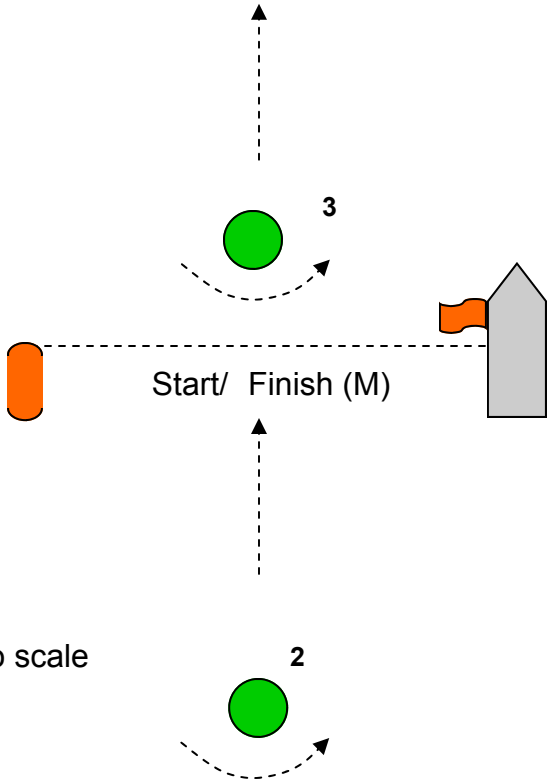

2014 Earl Corkett Regatta

Addendum A: Course Diagrams and Descriptions

No.	Course
1	Start—1—O—2—Finish (M)
2	Start—1—O—2—1—O—2—Finish (M)
3	Start—1—O—3—Finish (W)
4	Start—1—O—3—1—O—3—Finish (W)

<u>Mark</u>	<u>Description</u>
Start/Finish	Orange inflatable cylinder
Marks 1,2,3	Green inflatable cylinder
O	Orange ball

NOTE: **NOT** to scale