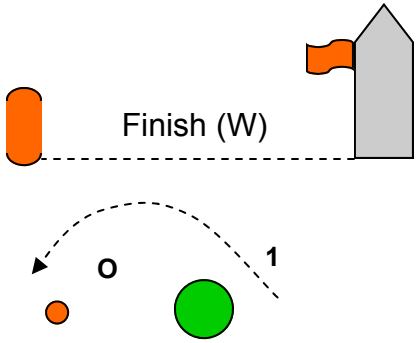

2014 Earl Corkett Regatta

Addendum A: Course Diagrams and Descriptions

No.	Course
1	Start—1—O—2—Finish (M)
2	Start—1—O—2—1—O—2—Finish (M)
3	Start—1—O—3—Finish (W)
4	Start—1—O—3—1—O—3—Finish (W)

<u>Mark</u>	<u>Description</u>
Start/Finish	Orange inflatable cylinder
Marks 1,2,3	Green inflatable cylinder
O	Orange ball

NOTE: **NOT** to scale